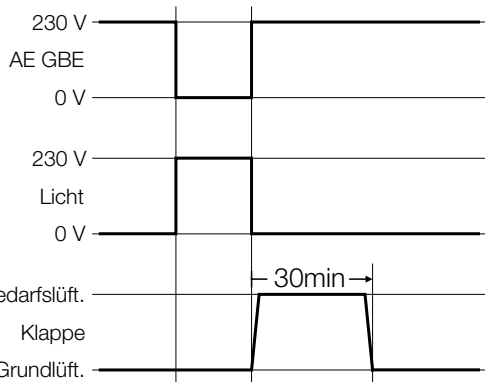

Schalterbetrieb (kombiniert mit Raumlicht)

Switch operation (combined with light)

Service commutateur (combiné avec lumière)

Tasterbetrieb (separate Ansteuerung)

Push-button switch operation (separate control)

Service bouton de touche (excitation séparée)

Ausschaltimpuls min. 1,5 sec.
Breaking impulse min. 1,5 sec.
Impulsion de coupure
min. 1,5 sec.

Bedarfslüftung / ventilation according to requirements / aération selon besoins