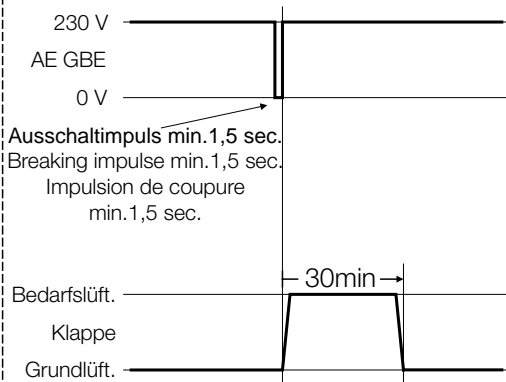

Schalterbetrieb (kombiniert mit Raumlicht)

Switch operation (combined with light)

Service commutateur (combiné avec lumière)

Tasterbetrieb (separate Ansteuerung)

Push-button switch operation (separate control)

Service bouton de touche (excitation séparée)

Ausschaltimpuls min. 1,5 sec.
Breaking impulse min. 1,5 sec.
Impulsion de coupure
min. 1,5 sec.

Bedarfslüftung / ventilation according to requirements / aération selon besoins