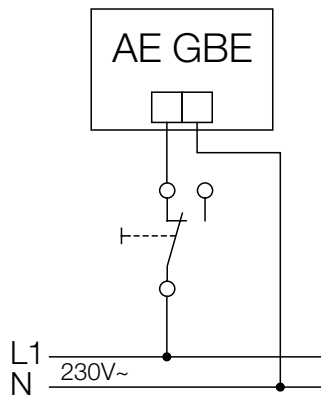

Schalterbetrieb (kombiniert mit Raumlicht)

Switch operation (combined with light)

Service commutateur (combiné avec lumière)

Tasterbetrieb (separate Ansteuerung)

Push-button switch operation (separate control)

Service bouton de touche (excitation séparée)

Ausschaltimpuls min. 1,5 sec.
Breaking impulse min. 1,5 sec.
Impulsion de coupure
min. 1,5 sec.

Bedarfslüftung / ventilation according to requirements / aération selon besoins