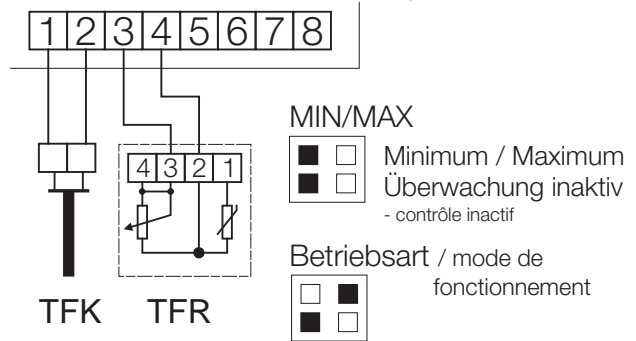

N - Pulser Elektronik / Pulse single-phase output controller / régulateur triac

K - Relais / relay / relais

1 Mit TFK-Kanalfühler oder TFR-Raumfühler, Sollwert intern.

- avec sonde de gaine TFK ou sonde d'ambiance TFR, consigne interne

2 Mit TFR-Raumfühler, Sollwert extern.

- avec sonde d'ambiance TFR, consigne externe

3 Mit TFK-Kanalfühler. / Avec sonde d'ambiance TFK.

TFR-Raumfühler als Sollwertsteller extern.

- Sonde d'ambiance TFR pour consigne externe

4 Mit TFK-Kanalfühler und TFR-Raumfühler, Sollwert intern und MIN / MAX Betrieb.

- Avec sonde de gaine TFK et sonde d'ambiance TFR, consigne interne et fonctionnement MIN/MAX

5 Mit TFK-Kanalfühler und TFR-Raumfühler, Sollwert extern und MIN / MAX Betrieb.

- Avec sonde de gaine TFK et sonde d'ambiance TFR, consigne externe et fonctionnement MIN/MAX