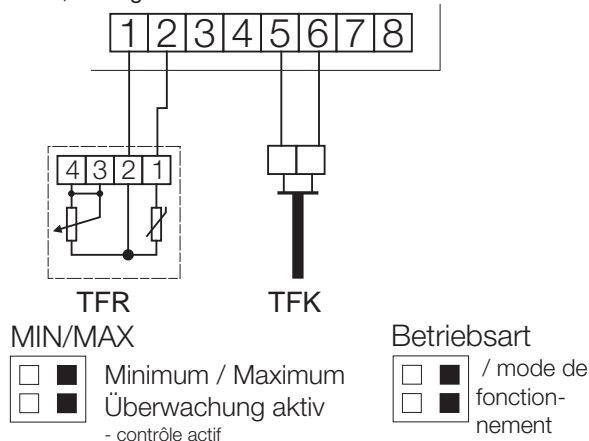

N - Pulser Elektronik / Pulse single-phase output controller / régulateur triac

K - Relais / relay / relais

1 Mit TFK-Kanalfühler oder TFR-Raumfühler, Sollwert intern.

- avec sonde de gaine TFK ou sonde d'ambiance TFR, consigne interne

2 Mit TFR-Raumfühler, Sollwert extern.

- avec sonde d'ambiance TFR, consigne externe

3 Mit TFK-Kanalfühler. / Avec sonde d'ambiance TFK.

TFR-Raumfühler als Sollwertsteller extern.

- Sonde d'ambiance TFR pour consigne externe

4 Mit TFK-Kanalfühler und TFR-Raumfühler, Sollwert intern und MIN / MAX Betrieb.

- Avec sonde de gaine TFK et sonde d'ambiance TFR, consigne interne et fonctionnement MIN/MAX

5 Mit TFK-Kanalfühler und TFR-Raumfühler, Sollwert extern und MIN / MAX Betrieb.

- Avec sonde de gaine TFK et sonde d'ambiance TFR, consigne externe et fonctionnement MIN/MAX