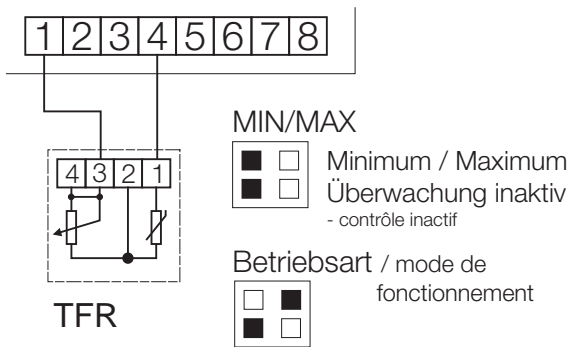

N - Pulser Elektronik / Pulse single-phase output controller / régulateur triac

K - Relais / relay / relais

1 Mit TFK-Kanalfühler oder TFR-Raumfühler, Sollwert intern.

- avec sonde de gaine TFK ou sonde d'ambiance TFR, consigne interne

2 Mit TFR-Raumfühler, Sollwert extern.

- avec sonde d'ambiance TFR, consigne externe

3 Mit TFK-Kanalfühler. / Avec sonde d'ambiance TFK.

TFR-Raumfühler als Sollwertsteller extern.

- Sonde d'ambiance TFR pour consigne externe