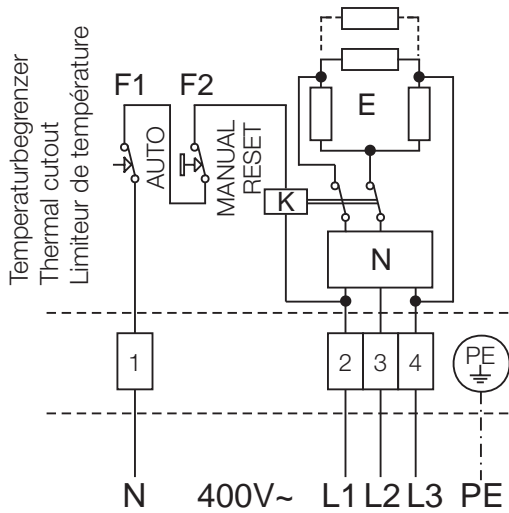

EHR-R ../... TR, 3~ Type

Heizregister / electric heater battery / batterie de chauffage électrique

Heizstäbe

/ Heating coils / Résistances de chauffage

EHR-R ../... TR

9/355 3 x 3,0kW / 400V

12/355 4 x 3,0kW / 400V

9/400 3 x 3,0kW / 400V

E - Heizungs Element / heating elements / élément blindé

F1 - Sicherheitsthermostat 1 / safety thermostat 1 / thermostat de sécurité 1

F2 - Sicherheitsthermostat 2 / safety thermostat 2 / thermostat de sécurité 2

N - Pulser Elektronik / Pulse single-phase output controller / régulateur triac

K - Relais / relay / relais

1 Mit TFK-Kanalfühler oder TFR-Raumfühler, Sollwert intern.

- avec sonde de gaine TFK ou sonde d'ambiance TFR, consigne interne