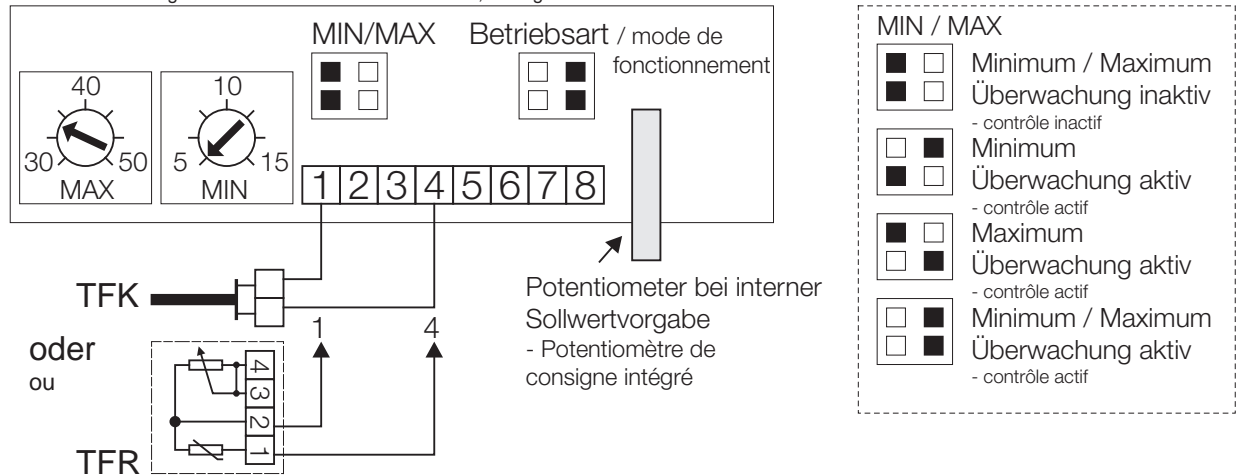

9/400 3 x 3,0kW / 400V

E - Heizungs Element / heating elements / élément blindé

F1 - Sicherheitsthermostat 1 / safety thermostat 1 / thermostat de sécurité 1

F2 - Sicherheitsthermostat 2 / safety thermostat 2 / thermostat de sécurité 2

N - Pulser Elektronik / Pulse single-phase output controller / régulateur triac

K - Relais / relay / relais

1 Mit TFK-Kanalfühler oder TFR-Raumfühler, Sollwert intern.

- avec sonde de gaine TFK ou sonde d'ambiance TFR, consigne interne