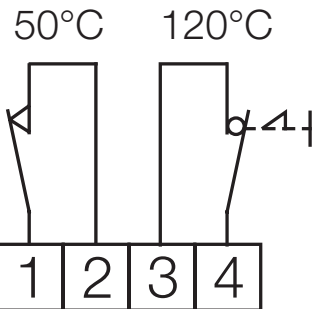

EHR-R ... 1~ 230V

Heizregister / Electric heater battery / Batterie de chauffe électr.

Temperaturbegrenzer
Thermal cutout
Limiteur de température

Heizstab
Heating coil
Spirale du filament

EHR-R 2,4/160 = 2 x 1,2 kW