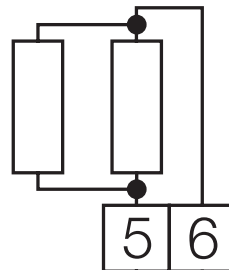

EHR-R ... 1~ 230V

Heizregister / Electric heater battery / Batterie de chauffe électr.

Temperaturbegrenzer
Thermal cutout
Limiteur de température

Heizstab
Heating coil
Spirale du filament

EHR-R 2,4/160 = 2 x 1,2 kW