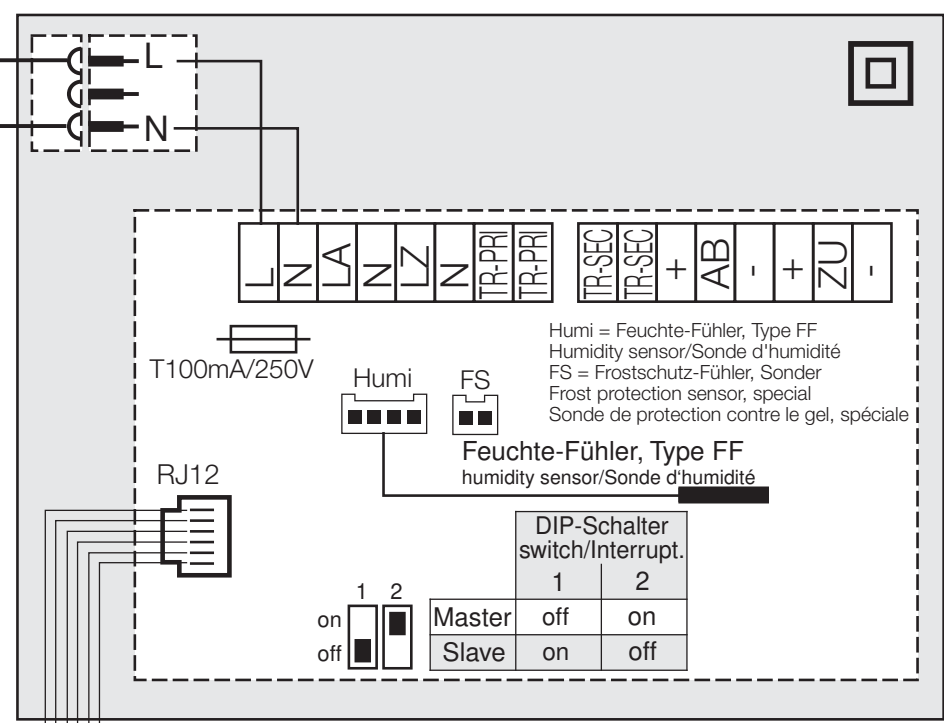

KWL EC 60 Pro / FF

Optional :
To be provided by the customer
for room air-dependent fireplaces !

Option:
à fournir par le client pour les cheminées
avec air comburant pris dans la pièce !

Fireplace signal,
see instructions
Signalisation des dispositifs
de sécurité, voir notice
de montage et d'utilisation

Optional:
Bauseitiger Trennschalter /
On/off switch
VDE 0700-1, 7.12.2

Option:
disjoncteur (fourniture client)/
On/off commutateur

2 x 1,5mm²

6

KWL-BCU/A
Art.Nr. 9955/6

Vernetzung, siehe SS-958 !
Connectivity, see SS-958 !
Interconnection, voir SS-958 !