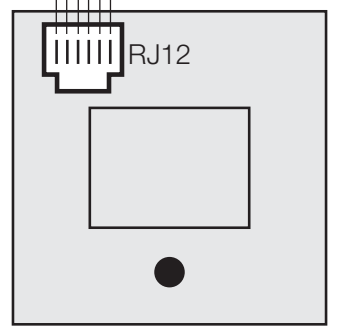

KWL EC 60 Pro / FF

Optional :
To be provided by the customer
for room air-dependent fireplaces !

Option:
à fournir par le client pour les cheminées
avec air comburant pris dans la pièce !

Fireplace signal,
see instructions
Signalisation des dispositifs
de sécurité, voir notice
de montage et d'utilisation

Optional:
Bauseitiger Trennschalter /
On/off switch
VDE 0700-1, 7.12.2

Option:
disjoncteur (fourniture client)/
On/off commutateur

2 x 1,5mm²

6

KWL-BCU/A
Art.Nr. 9955/6

Vernetzung, siehe SS-958 !
Connectivity, see SS-958 !
Interconnection, voir SS-958 !