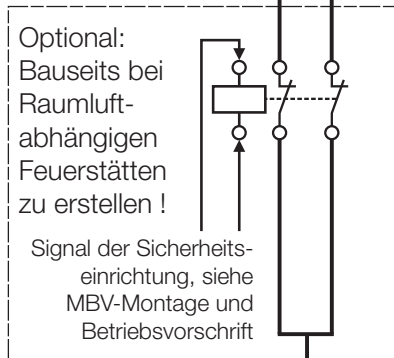

KWL EC 60 Pro / FF

Optional :
To be provided by the customer
for room air-dependent fireplaces !

Option:
à fournir par le client pour les cheminées
avec air comburant pris dans la pièce !

Fireplace signal,
see instructions
Signalisation des dispositifs
de sécurité, voir notice
de montage et d'utilisation

Optional:
Bauseitiger Trennschalter /
On/off switch
VDE 0700-1, 7.12.2

Option:
disjoncteur (fourniture client)/
On/off commutateur

2 x 1,5mm²

6

KWL-BCU/A
Art.Nr. 9955/6

Vernetzung, siehe SS-958 !
Connectivity, see SS-958 !
Interconnection, voir SS-958 !